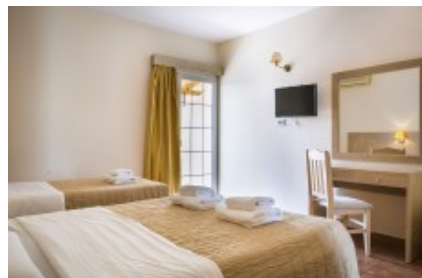

Ξενοδοχείο Lassi

Lassi

38.168209, 20.48093

Μπορείτε [εδώ](#) να κάνετε κράτηση και να δείτε λεπτομερείς πληροφορίες σχετικά με τα δωμάτια και τις τιμές μαζί με φωτογραφίες, διαθέσιμες ημερομηνίες και πολλά άλλα ακόμη για αυτό το όμορφο ξενοδοχείο.

Περίληψη

Σκοπός: Διαμονή	Τύπος: Ξενοδοχείο	Χώρα: Ελλάδα
Πόλη: Κεφαλονιά	ΤΚ: 28100	

Εσωτερικές διευκολύνσεις

Stars: 3

Checkin: 14:00:00

Checkout: 10:00:00

Στοιχεία Agent

Greek Map

info@omicronacademy.com – Μαρία Παππα