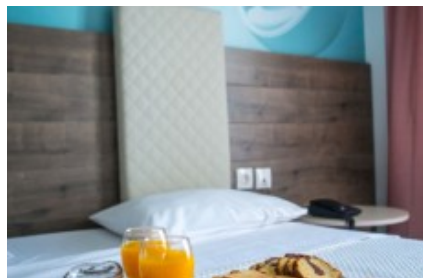

Ξενοδοχείο Metropolitan

65 Vasilissis Olgas Ave Fleming

40.611301, 22.954309

Μπορείτε [εδώ](#) να κάνετε κράτηση και να δείτε λεπτομερείς πληροφορίες σχετικά με τα δωμάτια και τις τιμές μαζί με φωτογραφίες, διαθέσιμες ημερομηνίες και πολλά άλλα ακόμη για αυτό το όμορφο ξενοδοχείο.