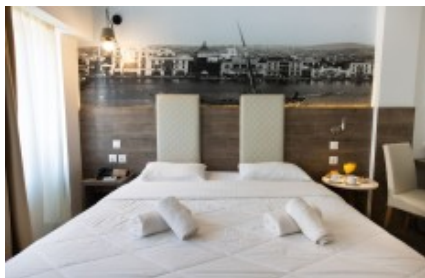

Ξενοδοχείο Metropolitan

65 Vasilissis Olgas Ave Fleming

40.611301, 22.954309

Μπορείτε [εδώ](#) να κάνετε κράτηση και να δείτε λεπτομερείς πληροφορίες σχετικά με τα δωμάτια και τις τιμές μαζί με φωτογραφίες, διαθέσιμες ημερομηνίες και πολλά άλλα ακόμη για αυτό το όμορφο ξενοδοχείο.