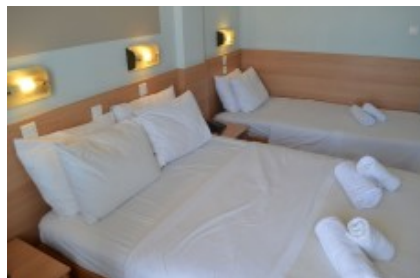

Ξενοδοχείο Rozos

Main Street

37.327671, 23.15

Μπορείτε [εδώ](#) να κάνετε κράτηση και να δείτε λεπτομερείς πληροφορίες σχετικά με τα δωμάτια και τις τιμές μαζί με φωτογραφίες, διαθέσιμες ημερομηνίες και πολλά άλλα ακόμη για αυτό το όμορφο ξενοδοχείο.

Περίληψη

Σκοπός: Διαμονή	Τύπος: Ξενοδοχείο	Χώρα: Ελλάδα
Πόλη: Πόρτο Χέλι	ΤΚ: 21061	

Εσωτερικές διευκολύνσεις

Stars: 2

Checkin: 14:00:00

Checkout: 11:00:00

Στοιχεία Agent

Greek Map

info@omicronacademy.com – Μαρία Παππα