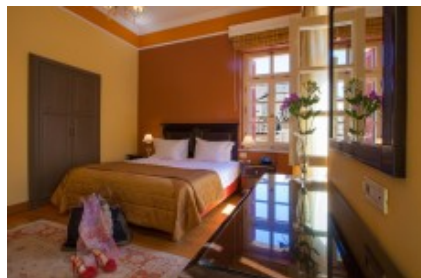

Ξενοδοχείο Aetoma

2 Sq San Spiridon

37.565361, 22.798651

Μπορείτε [εδώ](#) να κάνετε κράτηση και να δείτε λεπτομερείς πληροφορίες σχετικά με τα δωμάτια και τις τιμές μαζί με φωτογραφίες, διαθέσιμες ημερομηνίες και πολλά άλλα ακόμη για αυτό το όμορφο ξενοδοχείο.

Περίληψη

Σκοπός: Διαμονή	Τύπος: Ξενοδοχείο	Χώρα: Ελλάδα
Πόλη: Ναύπλιο	ΤΚ: 21100	

Εσωτερικές διευκολύνσεις

Stars: 4

Checkin: 15:00:00

Checkout: 11:00:00

Στοιχεία Agent

Greek Map

info@omicronacademy.com – Μαρία Παππα