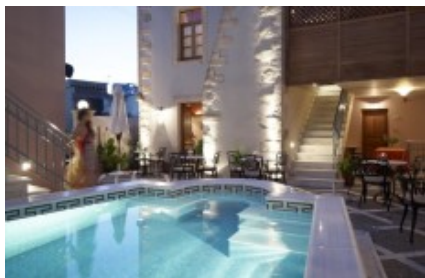

Ξενοδοχείο Palazzo Vecchio Exclusive Residence

Heroon Politechniou Melissinou

35.370132, 24.470425

Μπορείτε [εδώ](#) να κάνετε κράτηση και να δείτε λεπτομερείς πληροφορίες σχετικά με τα δωμάτια και τις τιμές μαζί με φωτογραφίες, διαθέσιμες ημερομηνίες και πολλά άλλα ακόμη για αυτό το όμορφο ξενοδοχείο.