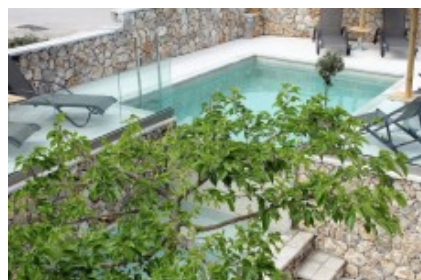

Ξενοδοχείο John Mary

Agisadrou

36.347309, 28.19873

Μπορείτε [εδώ](#) να κάνετε κράτηση και να δείτε λεπτομερείς πληροφορίες σχετικά με τα δωμάτια και τις τιμές μαζί με φωτογραφίες, διαθέσιμες ημερομηνίες και πολλά άλλα ακόμη για αυτό το όμορφο ξενοδοχείο.

Περίληψη

Σκοπός: Διαμονή	Τύπος: Ξενοδοχείο	Χώρα: Ελλάδα
Πόλη: Ρόδος	ΤΚ: 85100	

Εσωτερικές διευκολύνσεις

Checkin: 15:00:00

Checkout: 11:00:00

Στοιχεία Agent

Greek Map

info@omicronacademy.com – Μαρία Παππα