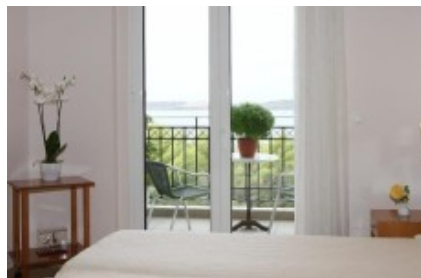

Ξενοδοχείο Limanaki

Lassi Fanari

38.185379, 20.47459

Μπορείτε [εδώ](#) να κάνετε κράτηση και να δείτε λεπτομερείς πληροφορίες σχετικά με τα δωμάτια και τις τιμές μαζί με φωτογραφίες, διαθέσιμες ημερομηνίες και πολλά άλλα ακόμη για αυτό το όμορφο ξενοδοχείο.

Περίληψη

Σκοπός: Διαμονή	Τύπος: Ξενοδοχείο	Χώρα: Ελλάδα
Πόλη: Κεφαλονιά	ΤΚ: 28100	

Εσωτερικές διευκολύνσεις

Stars: 3

Checkin: 12:30:00

Checkout: 11:30:00

Στοιχεία Agent

Greek Map

info@omicronacademy.com – Μαρία Παππα