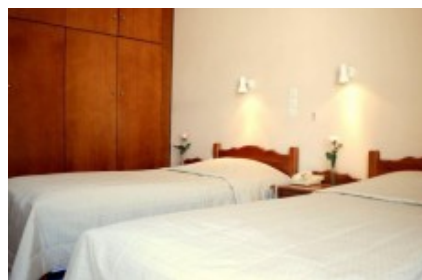

Ξενοδοχείο Melissa II

Persefonis 21 Chatzidaki

38.044949, 23.539221

Μπορείτε [εδώ](#) να κάνετε κράτηση και να δείτε λεπτομερείς πληροφορίες σχετικά με τα δωμάτια και τις τιμές μαζί με φωτογραφίες, διαθέσιμες ημερομηνίες και πολλά άλλα ακόμη για αυτό το όμορφο ξενοδοχείο.

Περίληψη

Σκοπός: Διαμονή	Τύπος: Ξενοδοχείο	Χώρα: Ελλάδα
Πόλη: Ελευσίνα	ΤΚ: 19200	

Εσωτερικές διευκολύνσεις

Stars: 2

Checkin: 14:00:00

Checkout: 12:00:00

Στοιχεία Agent

Greek Map