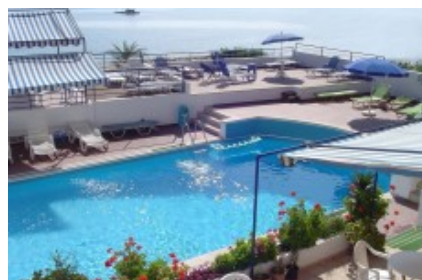

Ξενοδοχείο Thisvi

Αγίου Ιωάννου 201

35.296768, 25.423309